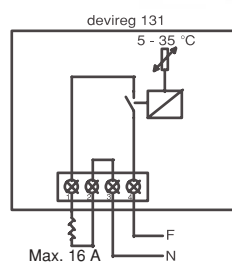

Devireg 131

A helyiség hőmérséklete alapján szabályozza a fűtést. A termosztát beépített levegő-hőmérővel rendelkezik melynek értéke alapján a kívánt hőfok beállítható. Elsősorban kizárólagos fűtésekhez ajánlott.

Devireg 132

Mind a helyiség, mind a padló hőmérsékletét figyelembe veszi a fűtés szabályozásához. Rendelkezik egy beépített hőmérővel és egy padlóhőérzékelővel. Olyan helyeken javasolt, ahol a levegő hőmérséklete alapján kell a fűtést szabályozni, de a padló hőmérsékletét valamilyen okból korlátozni kell (pl. fapadló esetében).

TECHNIKAI ADATOK

Feszültség	230 VAC +10% / -20%, 50 Hz
Teljesítmény-felvétel	Max. 5 W
Relé:	
-Állandó teljesítmény	205 V ~16 A
-Induktív teljesítmény	1 A (cos. 0,3)
Padlóérzékelő:	NTC 15 kOhm 20 °C-on
Érzékelési értékek:	
0 °C	42 kOhm
20 °C	18 kOhm
50 °C	6 kOhm
Hiszterézis:	~ 0,2 °C
Hőmérsékleti tartományok:	Előlap feliratozása: 0 = 5 °C
-130	(0) 5-45 °C
-131	(0) 5-55 °C
-132	(0) 5-45 °C, padlóhőmérséklet beállítása: 20-50 °C
Környezeti hőmérséklet:	-10 °C-tól +50 °C-ig
Fagyvédelem:	5 °C
LED kijelző:	
-Nincs fény	A termosztát ki van kapcsolva
-Piros fény	A beállított hőmérséklet elérése folyamatban van
-Zöld fény	A beállított hőmérséklet értékére felfűtve
IP védettség:	30
Méreték:	82 mm x 82 mm x 36 mm