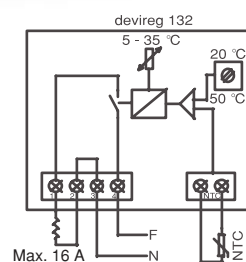

Devireg 131

A helyiség hőmérséklete alapján szabályozza a fűtést. A termosztát beépített levegő-hőmérővel rendelkezik melynek értéke alapján a kívánt hőfok beállítható. Elsősorban kizárólagos fűtésekhez ajánlott.

Devireg 132

Mind a helyiség, mind a padló hőmérsékletét figyelembe veszi a fűtés szabályozásához. Rendelkezik egy beépített hőmérővel és egy padlóhőérzékelővel. Olyan helyeken javasolt, ahol a levegő hőmérséklete alapján kell a fűtést szabályozni, de a padló hőmérsékletét valamilyen okból korlátozni kell (pl. fapadló esetében).

TECHNIKAI ADATOK

Feszültség	230 VAC +10% / -20%, 50 Hz
Teljesítmény-felvétel	Max. 5 W
Relé:	
-Állandó teljesítmény	205 V ~16 A
-Induktív teljesítmény	1 A (cos. 0,3)
Padlóérzékelő:	NTC 15 kOhm 20 °C-on
Érzékelési értékek:	
0 °C	42 kOhm
20 °C	18 kOhm
50 °C	6 kOhm
Hiszterézis:	~ 0,2 °C
Hőmérsékleti tartományok:	Előlap feliratozása: 0 = 5 °C
-130	(0) 5-45 °C
-131	(0) 5-55 °C
-132	(0) 5-45 °C, padlóhőmérséklet beállítása: 20-50 °C
Környezeti hőmérséklet:	-10 °C-tól +50 °C-ig
Fagyvédelem:	5 °C
LED kijelző:	
-Nincs fény	A termosztát ki van kapcsolva
-Piros fény	A beállított hőmérséklet elérése folyamatban van
-Zöld fény	A beállított hőmérséklet értékére felfűtve
IP védettség:	30
Méreték:	82 mm x 82 mm x 36 mm