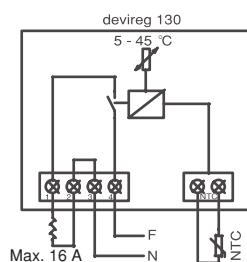

Devireg 131

A helyiség hőmérséklete alapján szabályozza a fűtést. A termosztát beépített levegő-hőmérővel rendelkezik melynek értéke alapján a kívánt hőfok beállítható. Elsősorban kizárólagos fűtésekhez ajánlott.

Devireg 132

Mind a helyiség, mind a padló hőmérsékletét figyelembe veszi a fűtés szabályozásához. Rendelkezik egy beépített hőmérővel és egy padlóhőérzékelővel. Olyan helyeken javasolt, ahol a levegő hőmérséklete alapján kell a fűtést szabályozni, de a padló hőmérsékletét valamilyen okból korlátozni kell (pl. fapadló esetében).

TECHNIKAI ADATOK

Feszültség	230 VAC +10% / -20%, 50 Hz
Teljesítmény-felvétel	Max. 5 W
Relé:	
-Állandó teljesítmény	205 V ~16 A
-Induktív teljesítmény	1 A (cos. 0,3)
Padlóérzékelő:	NTC 15 kOhm 20 °C-on
Érzékelési értékek:	
0 °C	42 kOhm
20 °C	18 kOhm
50 °C	6 kOhm
Hiszterézis:	~ 0,2 °C
Hőmérsékleti tartományok:	Előlap feliratozása: 0 = 5 °C
-130	(0) 5-45 °C
-131	(0) 5-55 °C
-132	(0) 5-45 °C, padlóhőmérséklet beállítása: 20-50 °C
Környezeti hőmérséklet:	-10 °C-tól +50 °C-ig
Fagyvédelem:	5 °C
LED kijelző:	
-Nincs fény	A termosztát ki van kapcsolva
-Piros fény	A beállított hőmérséklet elérése folyamatban van
-Zöld fény	A beállított hőmérséklet értékére felfűtve
IP védettség:	30
Méreték:	82 mm x 82 mm x 36 mm